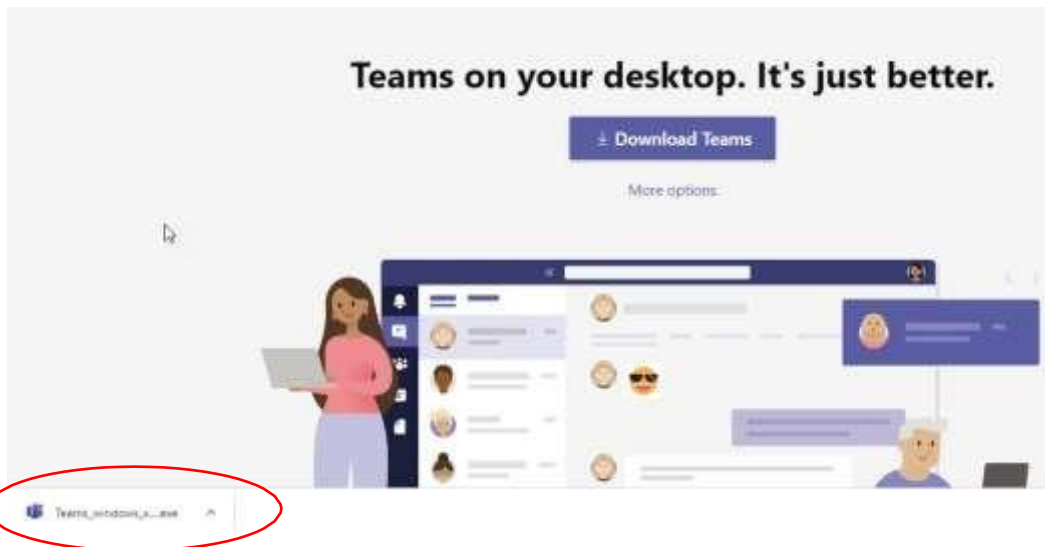

3. Αφού ολοκληρωθεί η εγκατάσταση, εμφανίζεται στην οθόνη σας το εικονίδιο που βλέπετε παρακάτω.
4. Επιλέξτε το εικονίδιο, για να δείτε την οθόνη πρόσβασης του προγράμματος.

5. Στην οθόνη πρόσβασης πληκτρολογήστε το **Username** σας και επιλέξτε **Sign In**.