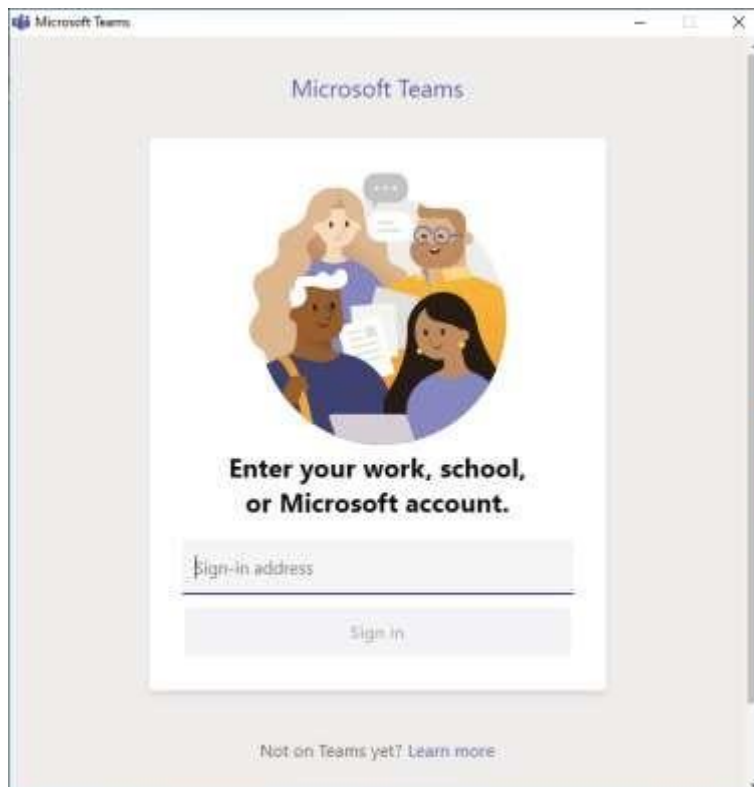

Προσπαθήστε να έχετε ένα ισχυρό εξαψήφιο κωδικό πρόσβασης συνδυάζοντας σύμβολα, κεφαλαία ή μικρά και αριθμούς.

Μην αποκαλύπτετε ή δημοσιεύετε τους κωδικούς πρόσβασης σας σε άλλα άτομα.

Για βοήθεια στην εγκατάσταση των εφαρμογών γραφείου Office 365 Pro Plus και χρήση των υπόλοιπων υπηρεσιών που προσφέρονται μέσω της πλατφόρμας παρακαλώ συμβουλευτείτε τις πληροφορίες στην ιστοσελίδα <http://office365.schools.ac.cy>

3. Αφού ολοκληρωθεί η εγκατάσταση, εμφανίζεται στην οθόνη σας το εικονίδιο που βλέπετε παρακάτω.
4. Επιλέξτε το εικονίδιο, για να δείτε την οθόνη πρόσβασης του προγράμματος.

5. Στην οθόνη πρόσβασης πληκτρολογήστε το **Username** σας και επιλέξτε **Sign In**.